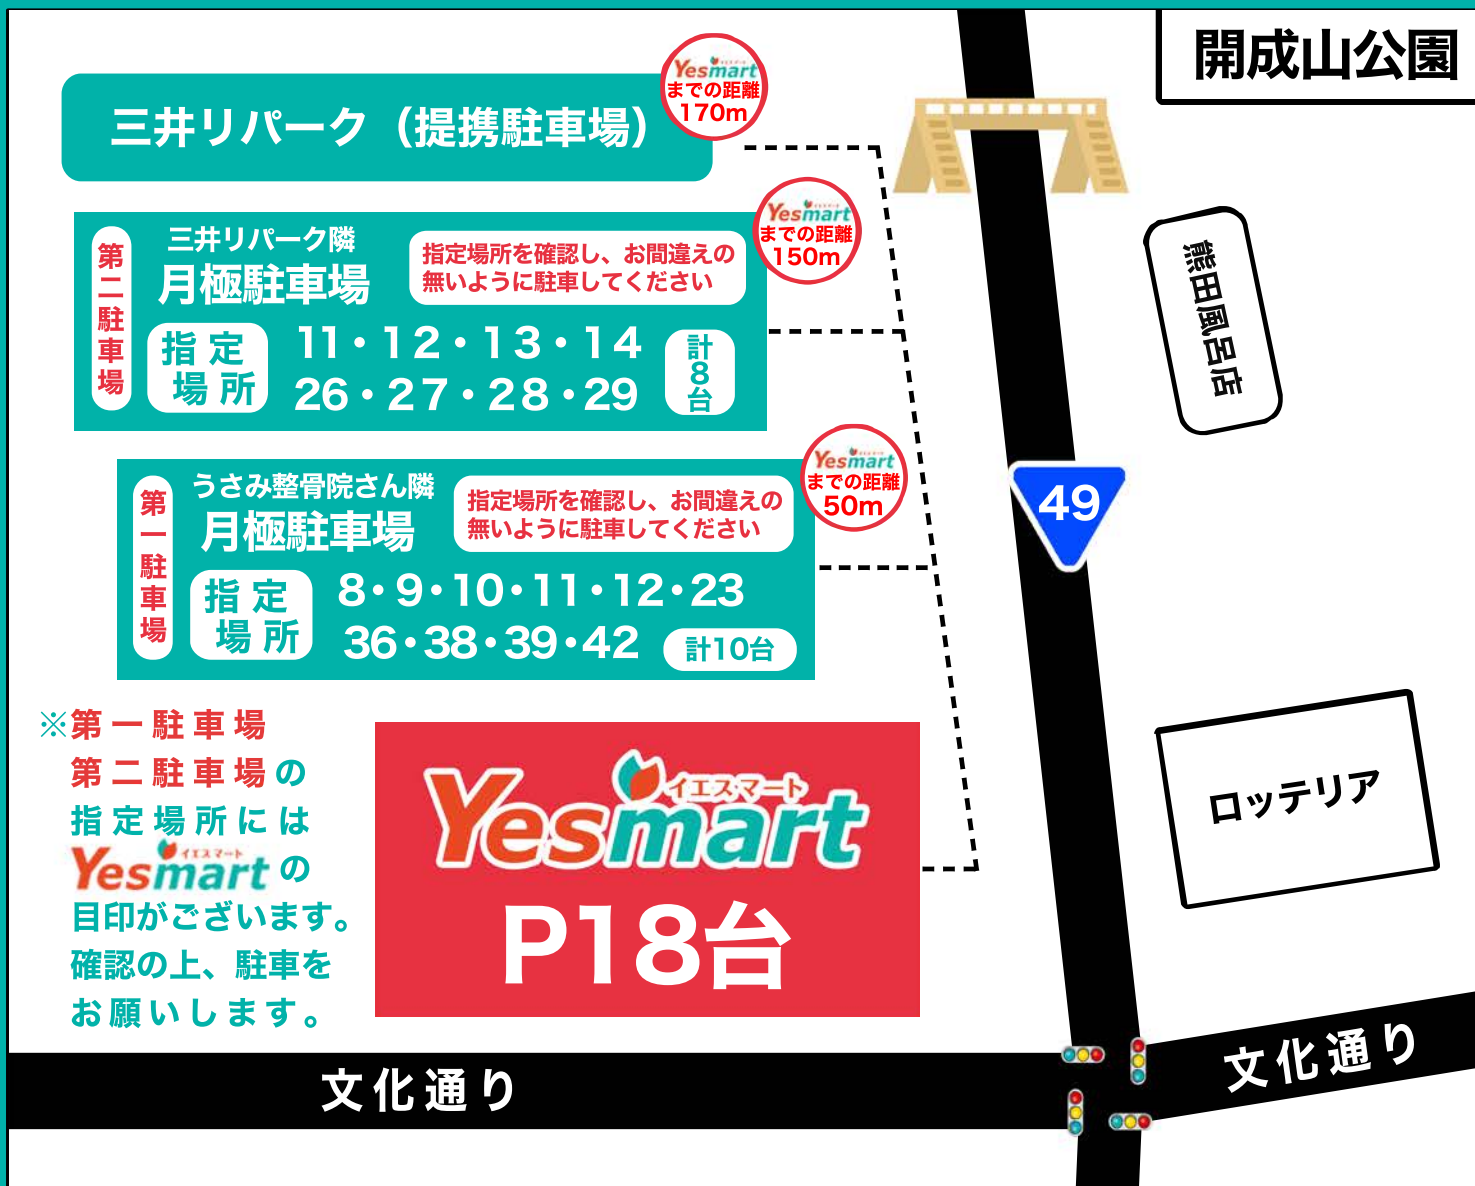

P 駐車場案内

※第一駐車場
第二駐車場の
指定場所には
Yesmartの
目印がございます。
確認の上、駐車を
お願いします。

ご注意 駐車場で起きた事故につきましては一切責任を負いません。

提携駐車場案内

三井リパークをご利用のお客様
イエスマート福島郡山店にて¥1,000(税込)以上お買上げで

1時間無料!

**駐車券を忘れず
ご提示ください**